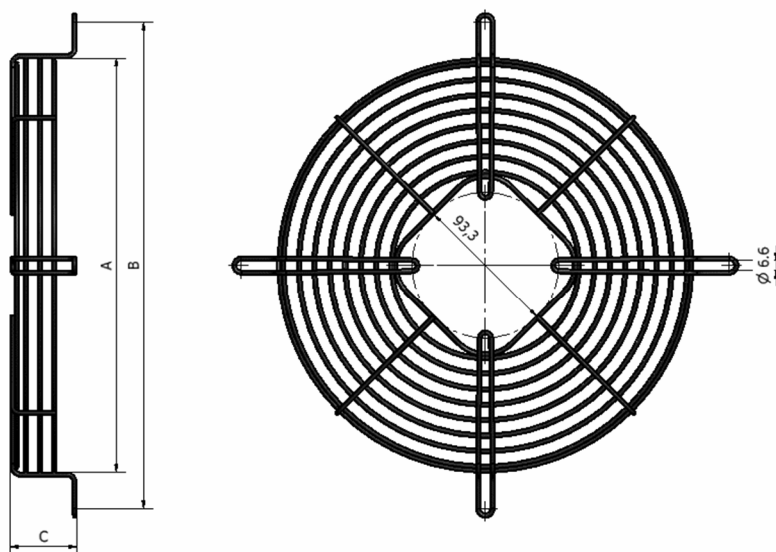

Μεταλλικά Πλέγματα

Κωδικός	Περιγραφή	A	B	C
20101	Πλέγμα Ανεμιστήρα $\varnothing 200\text{mm}$	216mm	240mm	38mm
20102	Πλέγμα Ανεμιστήρα $\varnothing 250\text{mm}$	268mm	315mm	43mm
20103	Πλέγμα Ανεμιστήρα $\varnothing 300\text{mm}$	318mm	362mm	51mm

ΕΛΒΙΚΟΝ

Λεύκτρων 4, 12133 Περιστέρι - Αθήνα, Τηλ: 2105715572 Fax: 2105751650 e-mail: elvicon@elvicon.gr / www.elvicon.gr